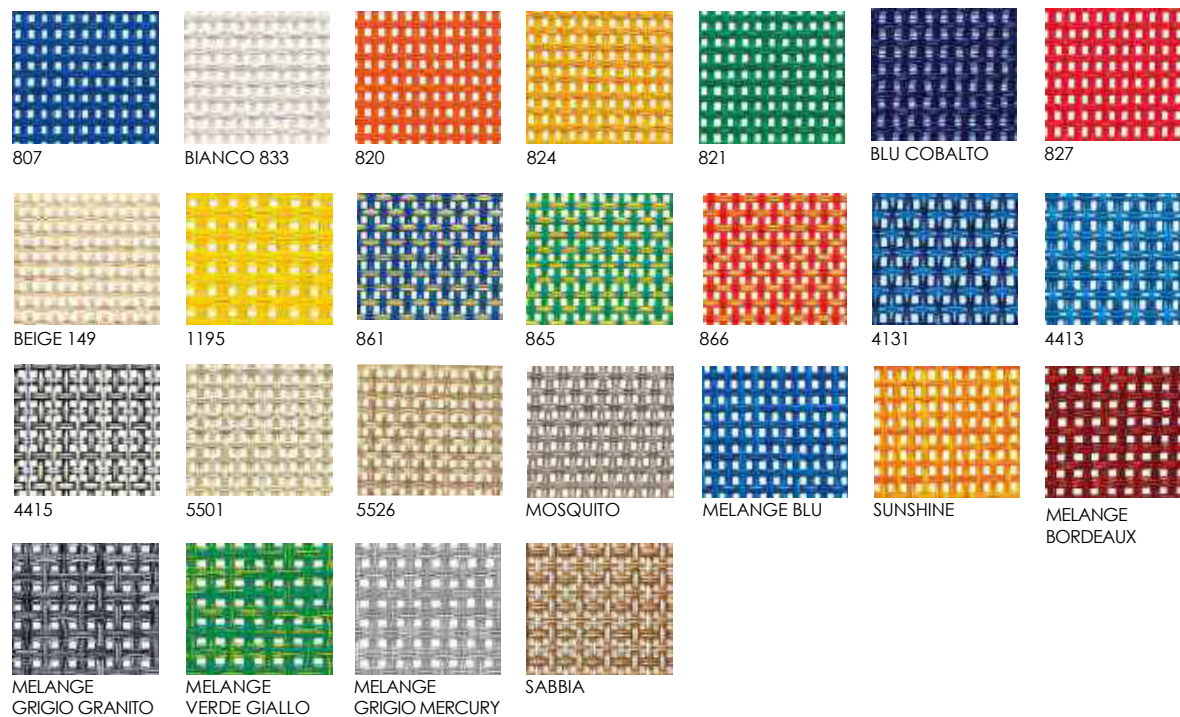

LE IMMAGINI DEI CAMPIONI COLORE SONO INDICATIVE E POSSONO SUBIRE VARIAZIONI CROMATICHE.
THE IMAGES OF COLOR SAMPLES ARE INDICATIVE AND MAY HAVE CHROMATIC VARIATIONS.

TESSUTI TELE FABRIC

TRAFORATO RAM

TRAFORATO COR

PARASOLE

MOSQUITO

TALPA

MELANGE VERDE
GIALLO

MELANGE VERDE
GIALLO

MELANGE
GRIGIO MERCURY

MELANGE
GRIGIO MERCURY

SUNSHINE

BIANCO

BEIGE

MELANGE BEIGE

C33

MELANGE
GRIGIO MERCURY

TALPA

MARRONE TESTA
DI MORO

VERDE

GIALLO

ARANCIO

856

ROSSO

MELANGE
BORDEAUX

03

MELANGE BLU

BLU